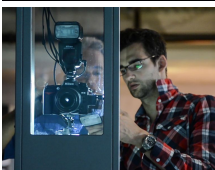

Exponate für Experimentarium

Stroboskop, Vision, USB-DAQ, Ethernetkomm., Kamerakontroll, LabVIEW

Umfeld: Ein technisches Experimentarium hat für eine Sonderausstellung verschiedene Exponate, mit welchen die Besucher mit sich selbst experimentieren können.

Ziel: Man möchte den Besuchern beibringen, was man alles am Menschen messen kann, so dass die Besucher mit Freude und Spass sich selber entdecken können.

Unsere Dienstleistungen: Entwicklung von 10 Exponaten in Zusammenarbeit mit internen Spezialisten. Software-Konzept und Entwicklung.

Unser Kunde: [Swiss science center Technorama](#)

Exhibits for experimental exhibition

Stroboscop, Vision, USB-DAQ, Ethernetcomm., Cameracontroll, LabVIEW

Surroundings: A technical experimental exhibition arranges a special exhibiton with measurements on humans.

Aim: To make all the things you can measure on humans visual for the visitors. It should all be in a way, that the visitors are having fun and joy by exploring themselves.

Our contribution: Development of 10 exhibits in cooperation with internal specialists. Software concept and development.