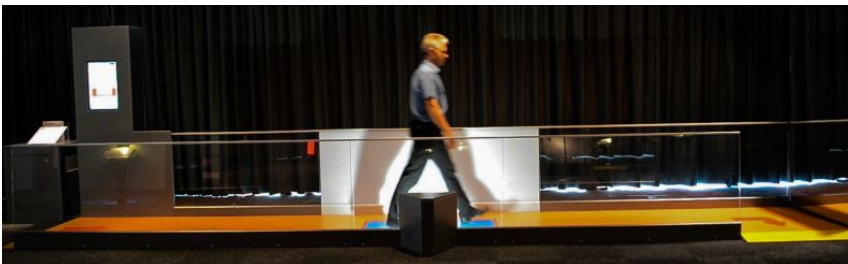

Exponate für Experimentarium

Stroboskop, Vision, USB-DAQ, Ethernetkomm., Kamerakontroll, LabVIEW

Umfeld: Ein technisches Experimentarium hat für eine Sonderausstellung verschiedene Exponate, mit welchen die Besucher mit sich selbst experimentieren können.

Unser Kunde: [Swiss science center Technorama](#)

Exhibits for experimental exhibition

Stroboscop, Vision, USB-DAQ, Ethernetcomm., Cameracontroll, LabVIEW

Surroundings: A technical experimental exhibition arranges a special exhibiton with measurements on humans.