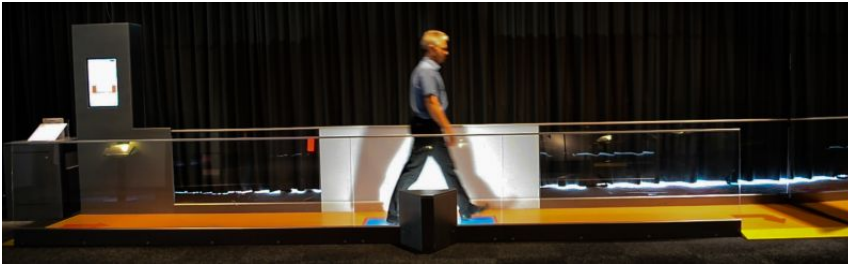

Exponate für Experimentarium

Stroboskop, Vision, USB-DAQ, Ethernetkomm., Kamerakontroll, LabVIEW

Umfeld: Ein technisches Experimentarium hat für eine Sonderausstellung verschiedene Exponate, mit welchen die Besucher mit sich selbst experimentieren können.

Unser Kunde: [Swiss science center Technorama](#)

Exhibits for experimental exhibition

Stroboscop, Vision, USB-DAQ, Ethernetcomm., Cameracontroll, LabVIEW

Surroundings: A technical experimental exhibition arranges a special exhibiton with measurements on humans.